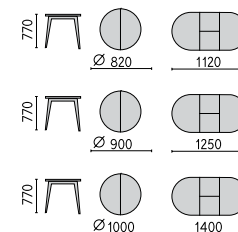

## Обеденные столы

СТОЛ  
«ПЛУТОН МП»

СТОЛ «ПЛУТОН М»

СТОЛ «ПЛУТОН Б»

СТОЛ  
«ПЛУТОН D»

СТОЛ  
«ПЛУТОН 1»

СТОЛ  
«ПЛУТОН 2»

СТОЛ  
«ПЛУТОН D600»

## Обеденные столы

**СТОЛ «МАРС 4А»**

**СТОЛ «МАРС 4»**

**СТОЛ «МАРС 1»**

**СТОЛ «МАРС 1400»**

**СТОЛ «ДЕЛЬТА М»**

**СТОЛ «ДЕЛЬТА Б»**

**СТОЛ «МАРС Б»**